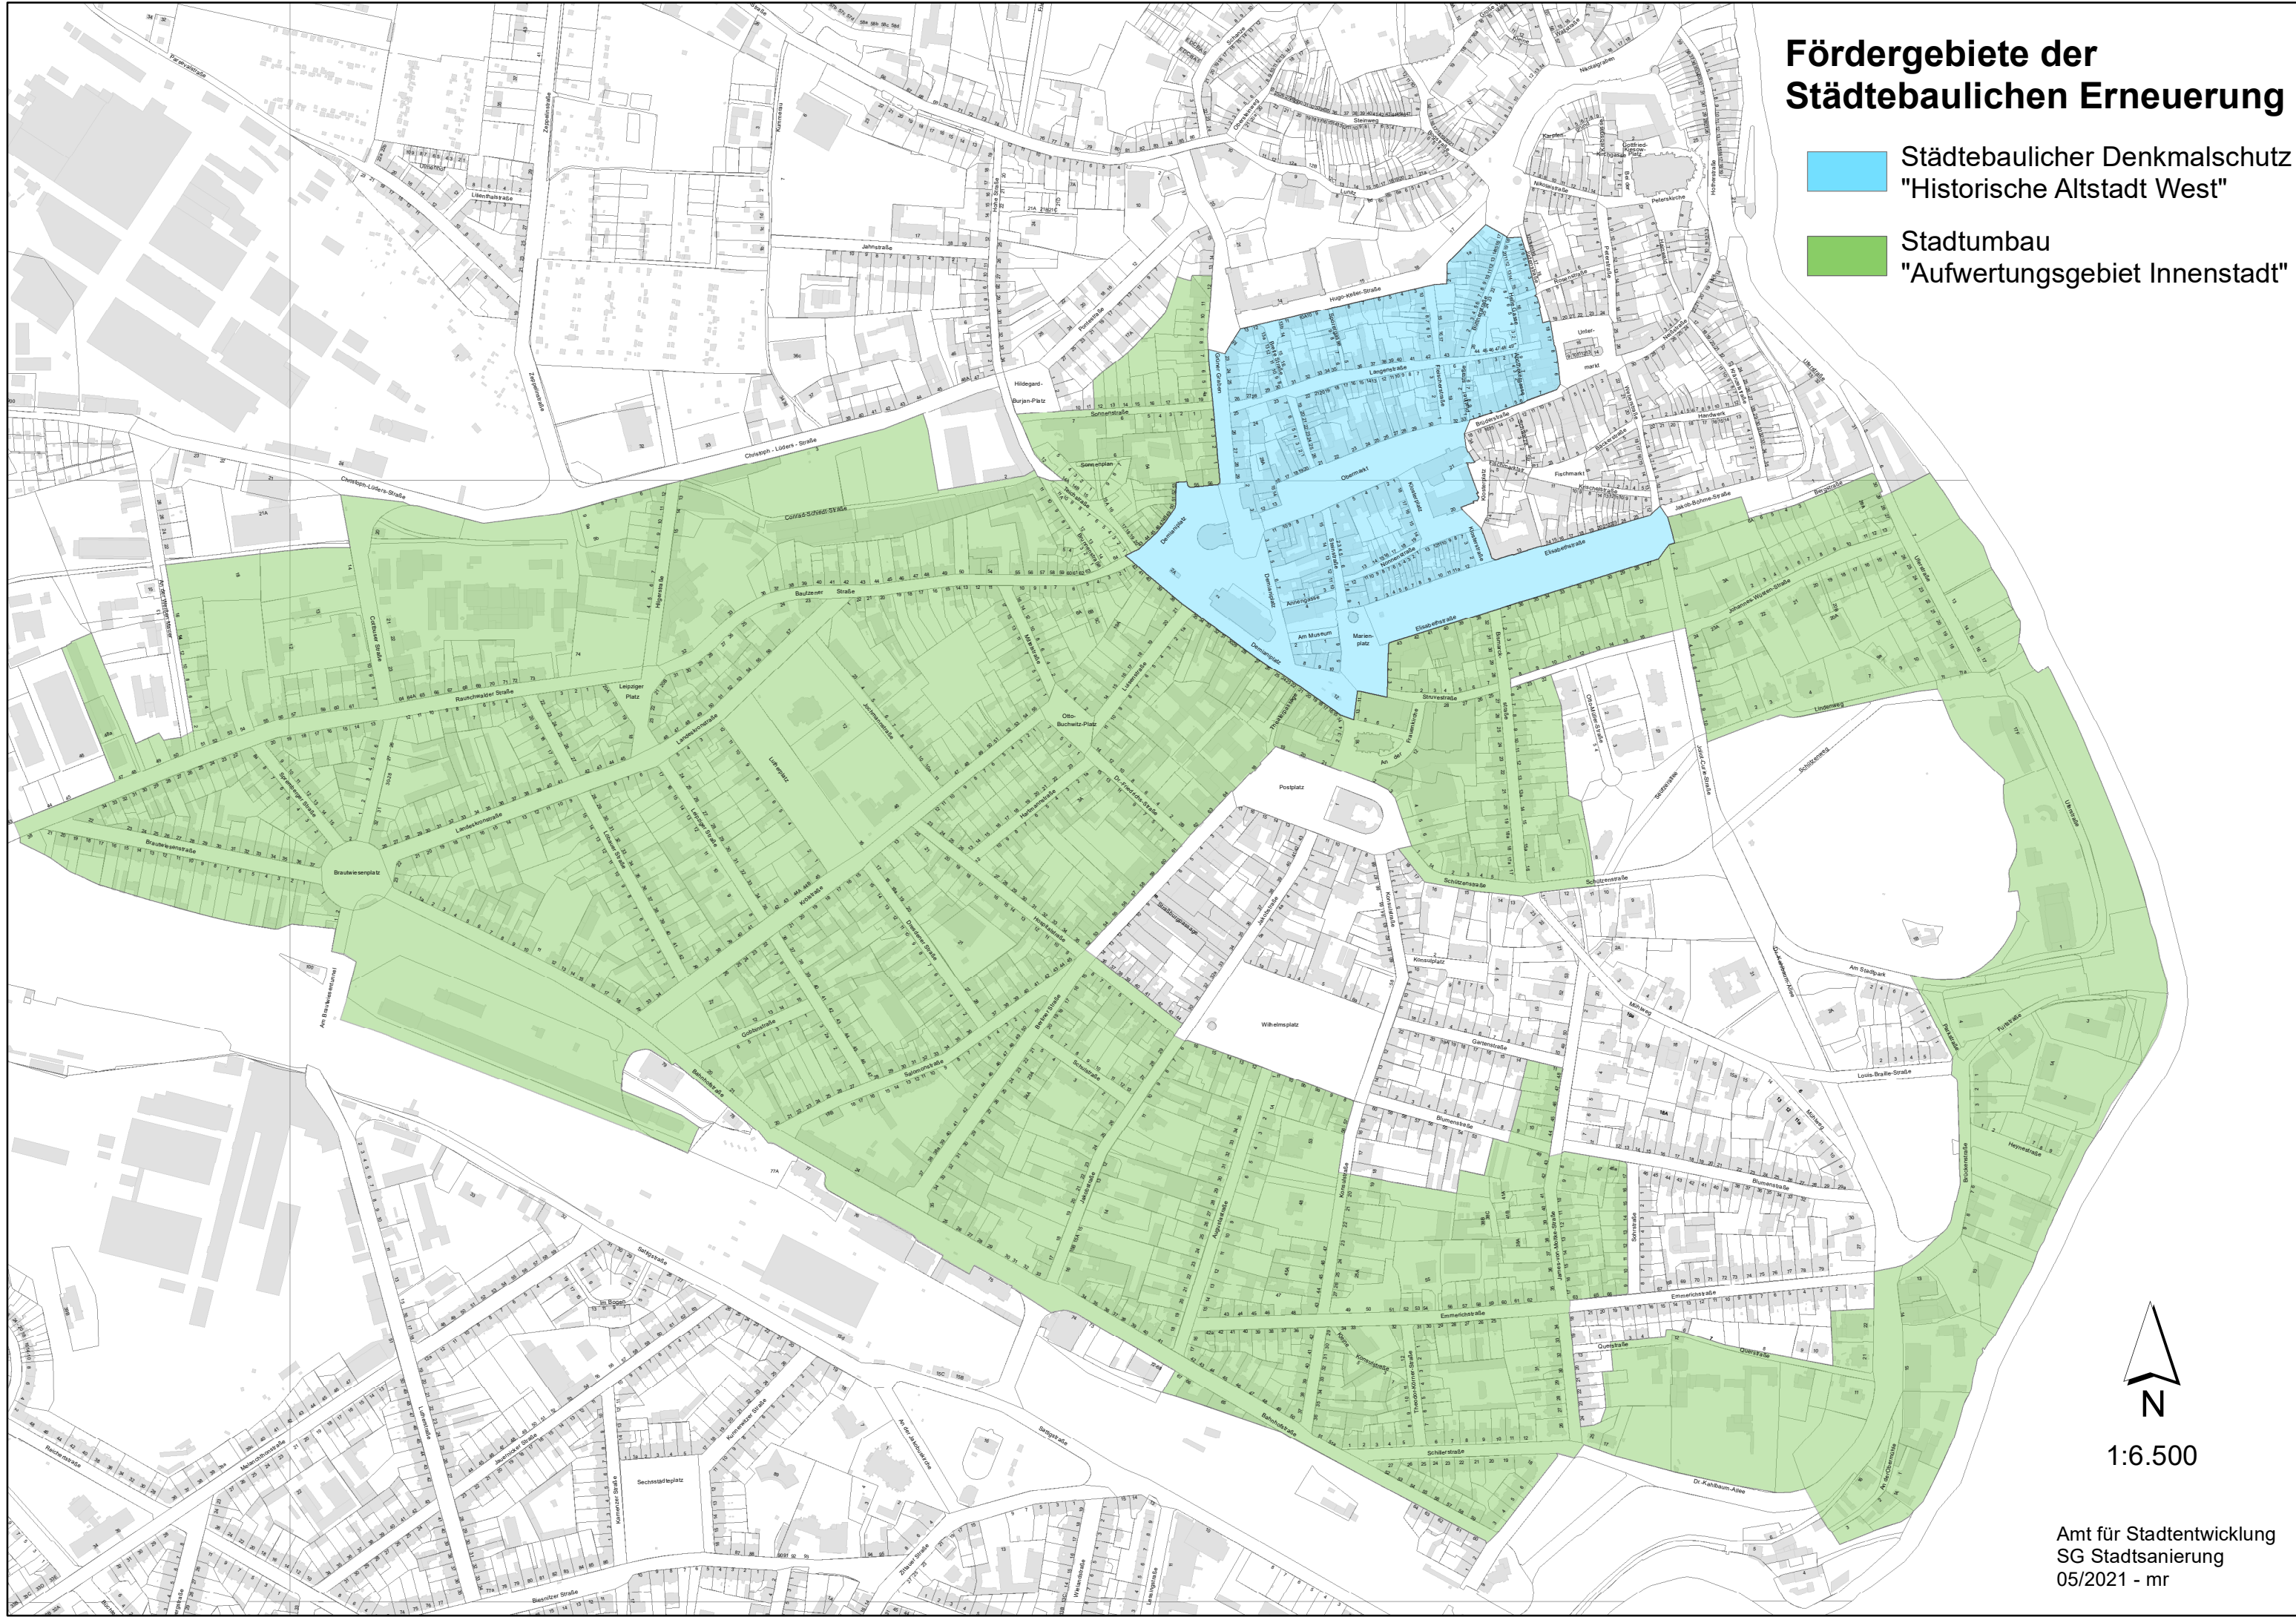

Fördergebiete der Städtebaulichen Erneuerung

-  Städtebaulicher Denkmalschutz
"Historische Altstadt West"
-  Stadumbau
"Aufwertungsgebiet Innenstadt"

1:6.500